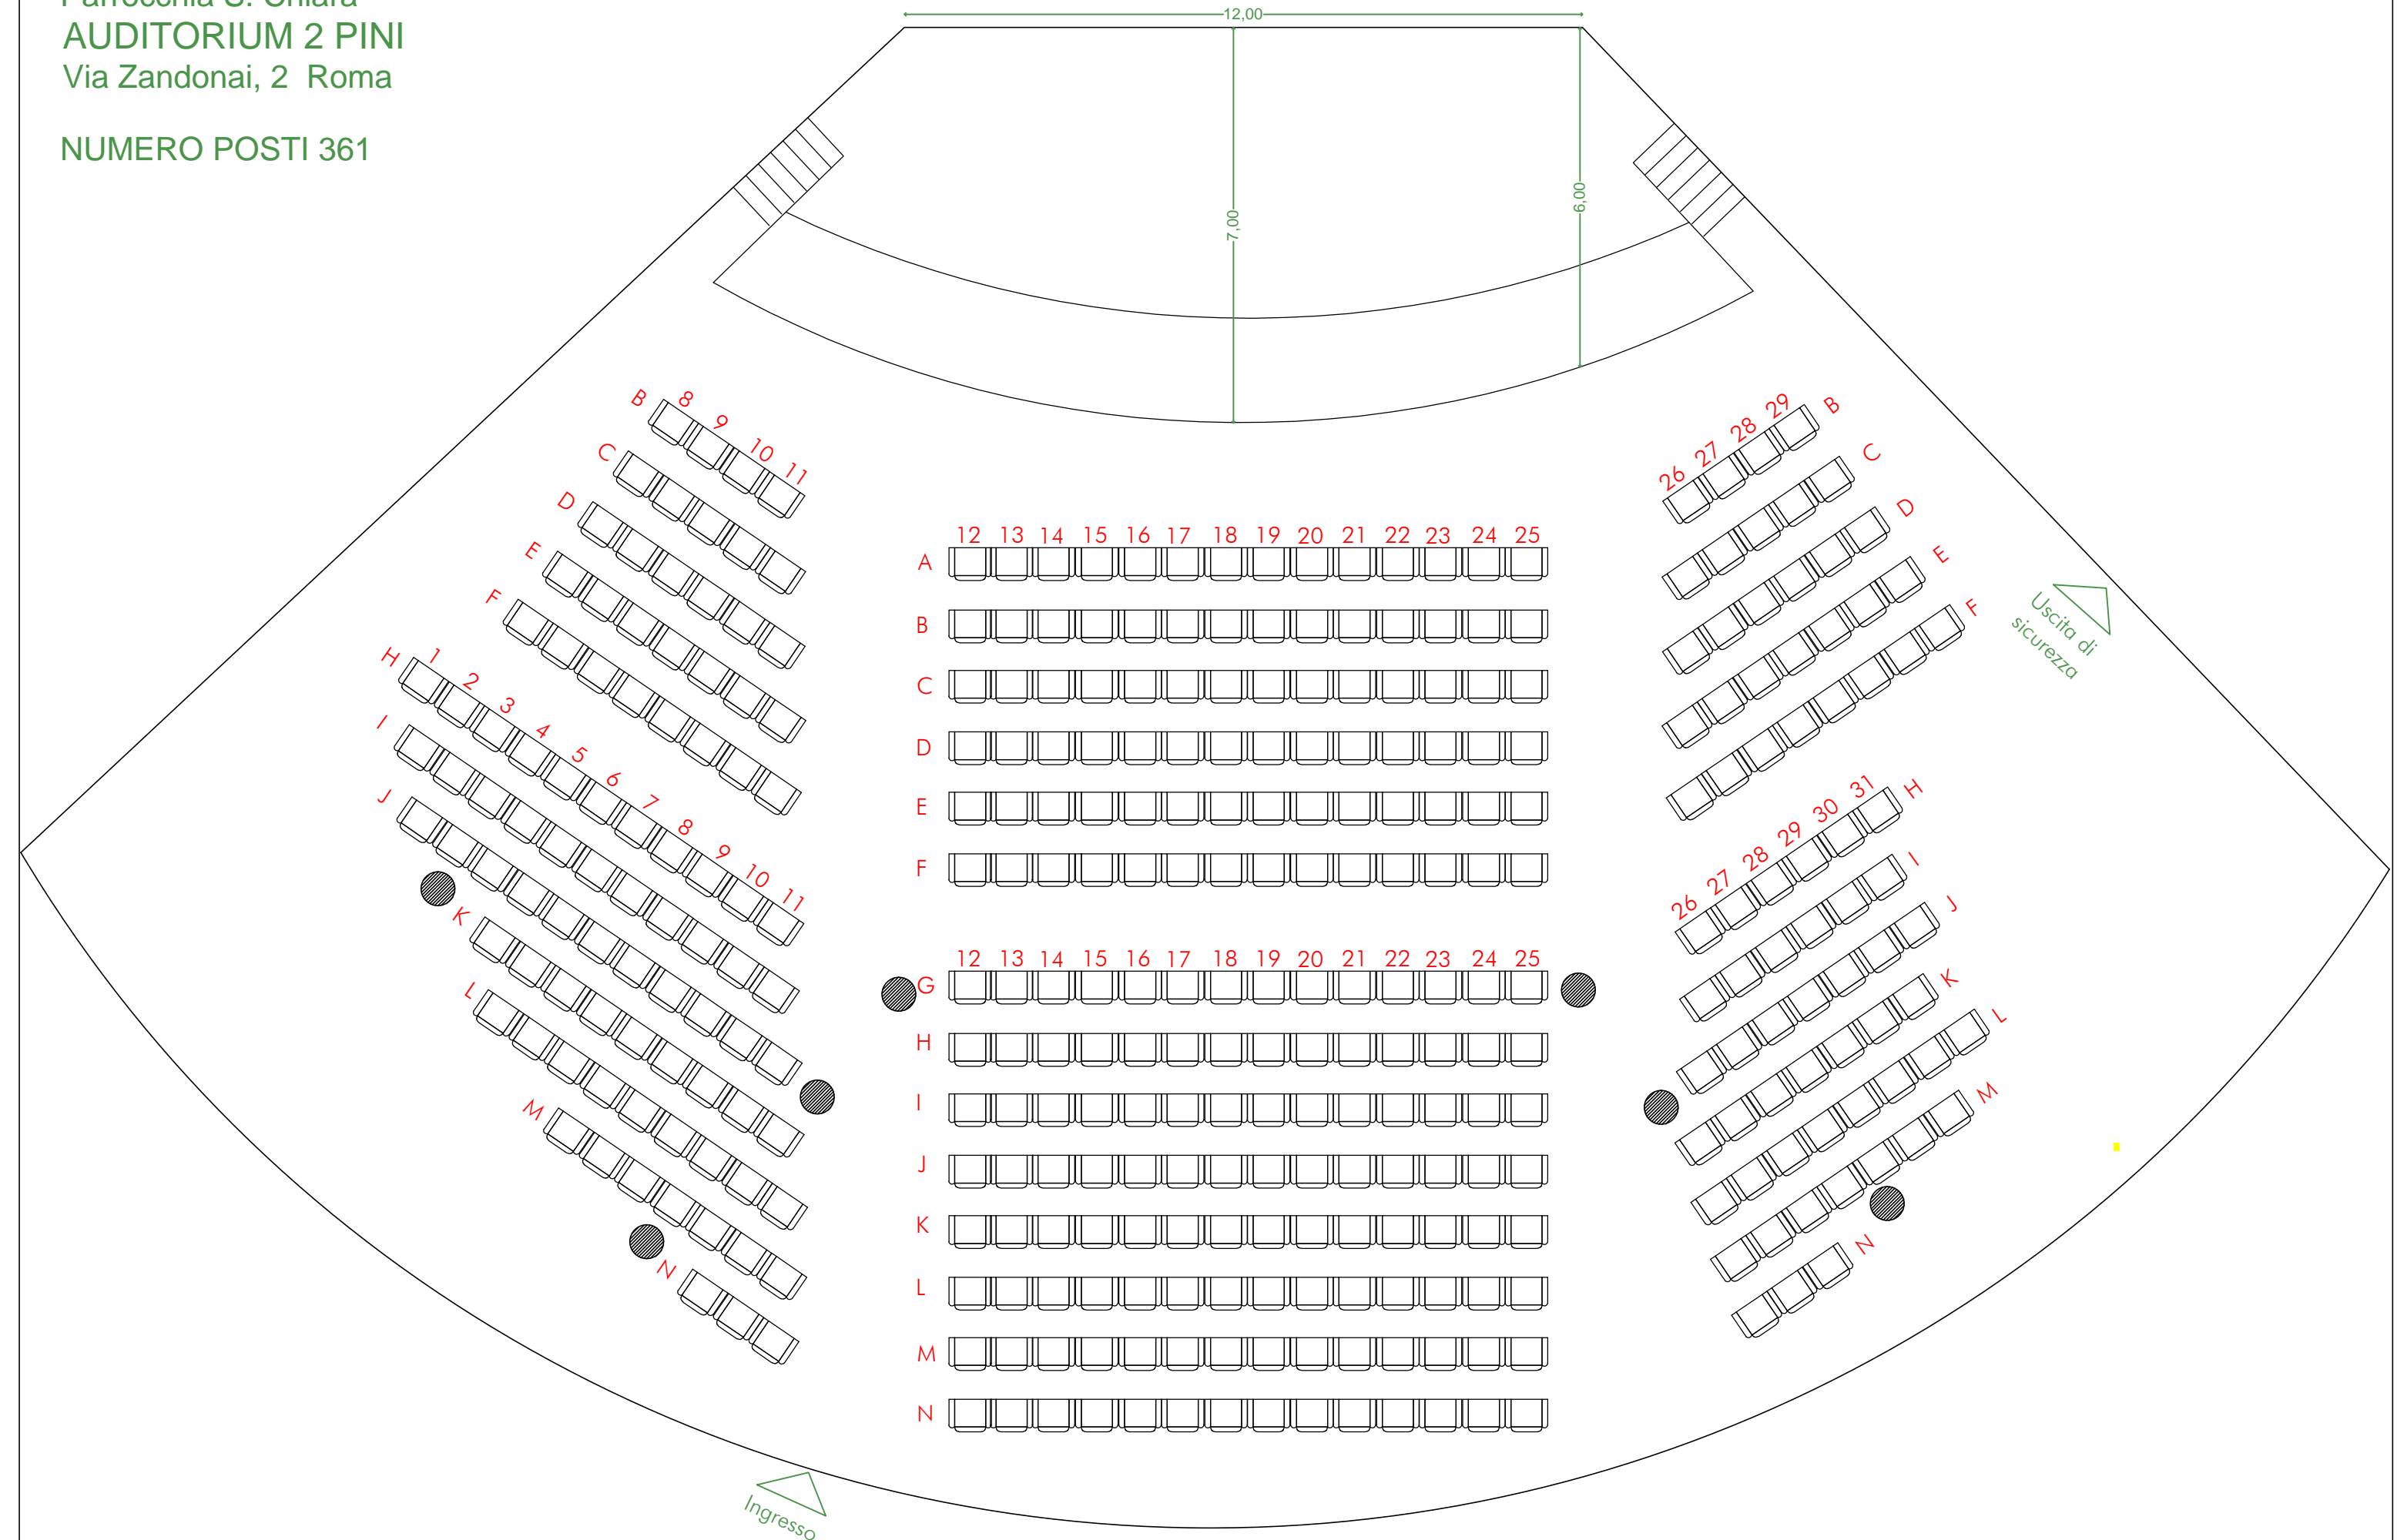

Parrocchia S. Chiara
AUDITORIUM 2 PINI
Via Zandonai, 2 Roma

NUMERO POSTI 361

Ingresso

Uscita di
sicurezza